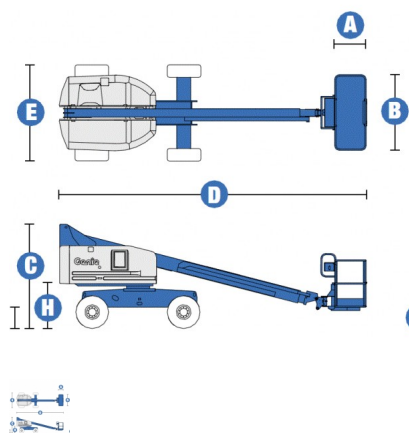

## 14 MTS - GENIE S-40

Plataforma telescópica todoterreno diesel autopropulsada

Calificación: Sin calificación

**Precio**

[Haga una pregunta sobre este producto](#)