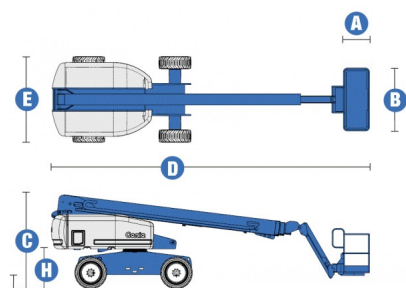

26 MTS - GENIE S-80

Plataforma telescópica todoterreno diesel autopropulsada

Calificación: Sin calificación

Precio

[Haga una pregunta sobre este producto](#)