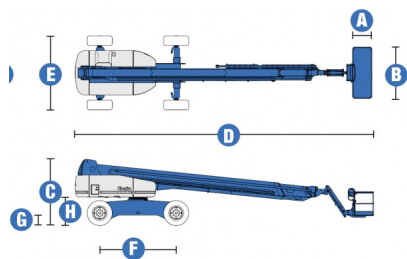

39 MTS - GENIE S-120 S-125

Plataforma telescópica todoterreno diesel autopropulsada

Calificación: Sin calificación

Precio

[Haga una pregunta sobre este producto](#)